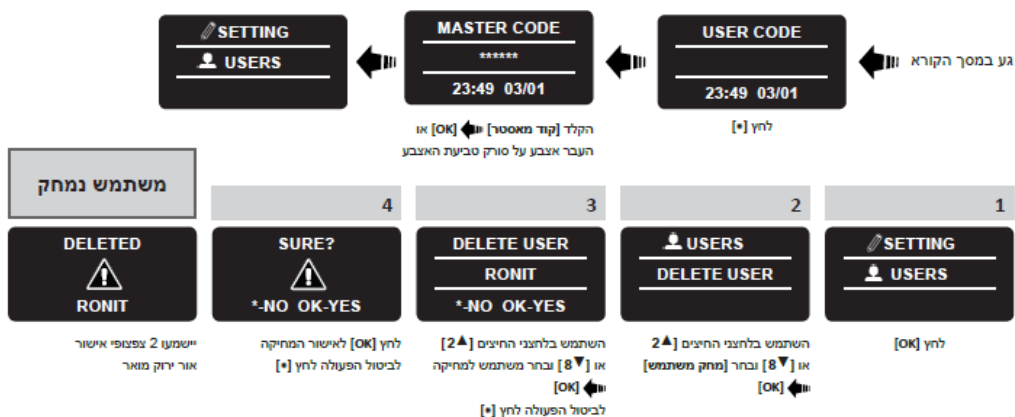

כניסה לתפריט ההגדרות בקורא טביעת האצבע

הסרת משתמש בקורא טביעת האצבע

הערה: לא ניתן למחוק את משתמש המאסטר הראשון, אלא רק ע"י איפוס כללי (אתחול יצרן) של היחידה

אפשר/נתק משתמש (מחיקה זמנית) בקורא טביעת האצבע