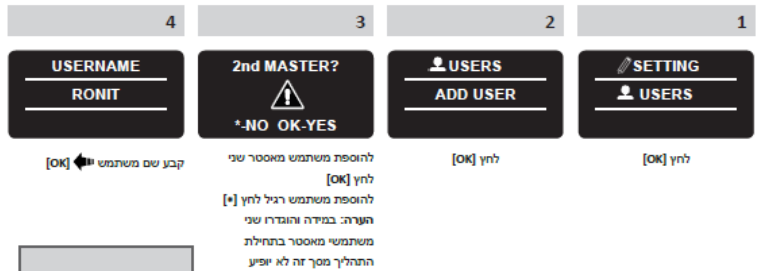

ניסה לתפריט ההגדרות בקורא טביעת האצבע

הוספת משתמש בקורא טביעת האצבע

ניתן לוותר על שלב זה על ידי לחיצה על (\*)